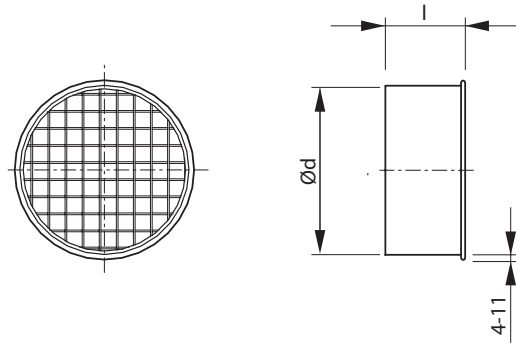

EPFN

På dette billede ses en endebund med net, som passer udvendig på faconstykkerne.

Ød nominel	l (mm)	m (kg)
80	38	0,10
100	38	0,10
125	38	0,20
160	38	0,30
200	38	0,40
250	57	0,50
315	57	0,80
355	57	0,90
400	75	0,90
450	75	1,00
500	75	1,00
560	75	1,10
630	75	1,40
710	95	1,80
800	95	2,00

Ordreeksempel

EPFN

250

Produkt navn

Ød i mm